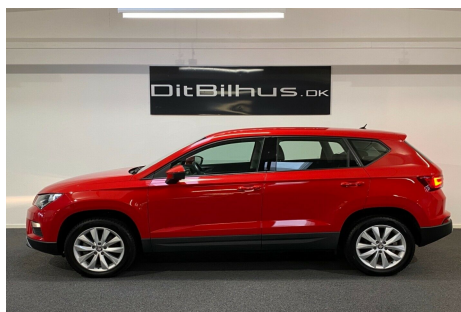

## Seat Ateca · 1,4 · TSi 150 Style DSG

**Pris: 239.900,-**

Type:	Personvogn
Modelår:	2016
1. indreg:	09/2016
Kilometer:	17.000 km.
Brændstof:	Benzin
Farve:	Rød
Antal døre:	5

JANUARUDSALG - KAN LEASES TIL KUN Kr. 2.700,- i mdr | VELHOLDT RUMMELIG FAMILIEBIL MED HØJ INDSTIGNING - 7 TRINS DSG | EL-BAGKLAP | 17" Alufælge | KLIMAANLÆG | VARME I FORRUDE | FARTPILOT | Front assistent | P sensor | fjernb. c.lås | kørecomputer | infocenter | sædevarme | klima | højdejust. forsæde | tågelygter | læderrat | splitbagsæde | stofindtræk | kopholder i for og bag | bagagerumsdækken | isofix | armlæn | 4x el-ruder | el-spejle m/varme | automatisk start/stop | regnsensor | dæktryksmåler | multifunktionsrat | bluetooth | automatisk lys | udv. temp. måler | 1 ejer | Leveres nyserviceret og nysynet | FORHØR DIG OM VORES FINANSIERINGSTILBUD MED OG UDEN UDBETALING.

Motor	Ydelse	Transmission	Mål	Økonomi
Volume: 1,4	Effekt: 150 HK.	Forhjulstræk	Længde: 434 cm.	Tank: 50 l.
Cylinder: 4	Moment: 250	Gear: Automatgear	Bredde: 181 cm.	Km/l: 18,5 l.
Antal ventiler: 16	Topfart: 198 km/t.		Højde: 160 cm	Ejeravgift: DKK 1.780
	0-100 km/t.: 8,6 sek.		Vægt: 1.264 kg.	Produktionsår: -