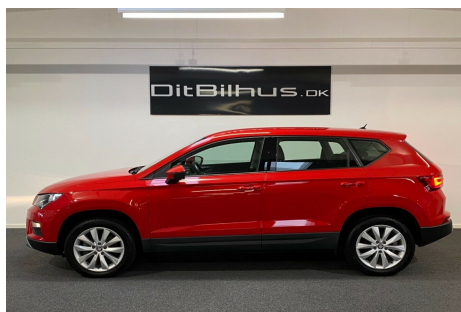

Seat Ateca · 1,4 · TSi 150 Style DSG

Pris: 239.900,-

Type:	Personvogn
Modelår:	2016
1. indreg:	09/2016
Kilometer:	17.000 km.
Brændstof:	Benzin
Farve:	Rød
Antal døre:	5

JANUARUDSALG - KAN LEASES TIL KUN Kr. 2.700,- i mdr | VELHOLDT RUMMELIG FAMILIEBIL MED HØJ INDSTIGNING - 7 TRINS DSG | EL-BAGKLAP | 17" Alufælge | KLIMAANLÆG | VARME I FORRUDE | FARTPILOT | Front assistent | P sensor | fjernb. c.lås | kørecomputer | infocenter | sædevarme | klima | højdejust. forsæde | tågelygter | læderrat | splitbagsæde | stofindtræk | kopholder i for og bag | bagagerumsdækken | isofix | armlæn | 4x el-ruder | el-spejle m/varme | automatisk start/stop | regnsensor | dæktryksmåler | multifunktionsrat | bluetooth | automatisk lys | udv. temp. måler | 1 ejer | Leveres nyserviceret og nysynet | FORHØR DIG OM VORES FINANSIERINGSTILBUD MED OG UDEN UDBETALING.

Motor	Ydelse	Transmission	Mål	Økonomi
Volume: 1,4	Effekt: 150 HK.	Forhjulstræk	Længde: 434 cm.	Tank: 50 l.
Cylinder: 4	Moment: 250	Gear: Automatgear	Bredde: 181 cm.	Km/l: 18,5 l.
Antal ventiler: 16	Topfart: 198 km/t.		Højde: 160 cm	Ejeravgift: DKK 1.780
	0-100 km/t.: 8,6 sek.		Vægt: 1.264 kg.	Produktionsår: -