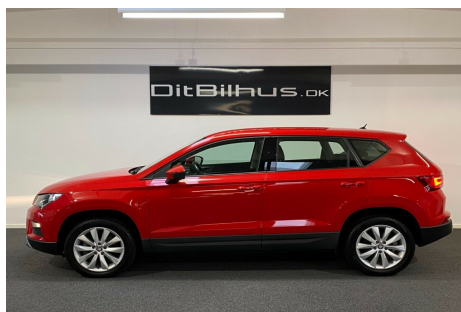

## Seat Ateca · 1,4 · TSi 150 Style DSG

**Pris: 2.700,- pr. md.**

Type:	Personvogn
Modelår:	2016
1. indreg:	09/2016
Kilometer:	17.000 km.
Brændstof:	Benzin
Farve:	Rød
Antal døre:	5

JANUARUDSALG - KAN LEASES TIL KUN Kr. 2.700,- i mdr | VELHOLDT RUMMELIG FAMILIEBIL MED HØJ INDSTIGNING - 7 TRINS DSG | EL-BAGKLAP | 17" Alufælge | KLIMAANLÆG | VARME I FORRUDE | FARTPILOT | Front assistent | P sensor | fjernb. c.lås | kørecomputer | infocenter | sædevarme | klima | højdejust. forsæde | tågelygter | læderrat | splitbagsæde | stofindtræk | kopholder i for og bag | bagagerumsdækken | isofix | armlæn | 4x el-ruder | el-spejle m/varme | automatisk start/stop | regnsensor | dæktryksmåler | multifunktionsrat | bluetooth | automatisk lys | udv. temp. måler | 1 ejer | Leveres nyserviceret og nysynet | FORHØR DIG OM VORES FINANSIERINGSTILBUD MED OG UDEN UDBETALING.

Motor	Ydelse	Transmission	Mål	Økonomi
Volume: 1,4	Effekt: 150 HK.	Forhjulstræk	Længde: 434 cm.	Tank: 50 l.
Cylinder: 4	Moment: 250	Gear: Automatgear	Bredde: 181 cm.	Km/l: 18,5 l.
Antal ventiler: 16	Topfart: 198 km/t.		Højde: 160 cm	Ejeravgift: DKK 1.780
	0-100 km/t.: 8,6 sek.		Vægt: 1.264 kg.	Produktionsår: -