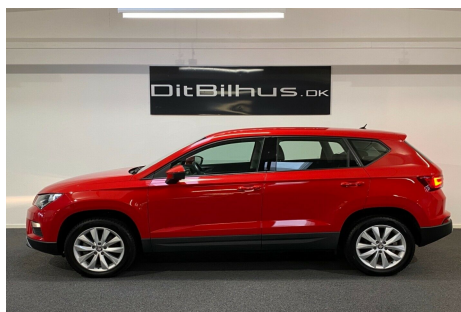

## Seat Ateca · 1,4 · TSi 150 Style DSG

**Pris: 2.700,- pr. md.**

Type:	Personvogn
Modelår:	2016
1. indreg:	09/2016
Kilometer:	17.000 km.
Brændstof:	Benzin
Farve:	Rød
Antal døre:	5

JANUARUDSALG - KAN LEASES TIL KUN Kr. 2.700,- i mdr | VELHOLDT RUMMELIG FAMILIEBIL MED HØJ INDSTIGNING - 7 TRINS DSG | EL-BAGKLAP | 17" Alufælge | KLIMAANLÆG | VARME I FORRUDE | FARTPILOT | Front assistent | P sensor | fjernb. c.lås | kørecomputer | infocenter | sædevarme | klima | højdejust. forsæde | tågelygter | læderrat | splitbagsæde | stofindtræk | kopholder i for og bag | bagagerumsdækken | isofix | armlæn | 4x el-ruder | el-spejle m/varme | automatisk start/stop | regnsensor | dæktryksmåler | multifunktionsrat | bluetooth | automatisk lys | udv. temp. måler | 1 ejer | Leveres nyserviceret og nysynet | FORHØR DIG OM VORES FINANSIERINGSTILBUD MED OG UDEN UDBETALING.

Motor	Ydelse	Transmission	Mål	Økonomi
Volume: 1,4	Effekt: 150 HK.	Forhjulstræk	Længde: 434 cm.	Tank: 50 l.
Cylinder: 4	Moment: 250	Gear: Automatgear	Bredde: 181 cm.	Km/l: 18,5 l.
Antal ventiler: 16	Topfart: 198 km/t.		Højde: 160 cm	Ejeravgift:
	0-100 km/t.: 8,6 sek.		Vægt: 1.264 kg.	DKK 1.780
				Produktionsår:
				-